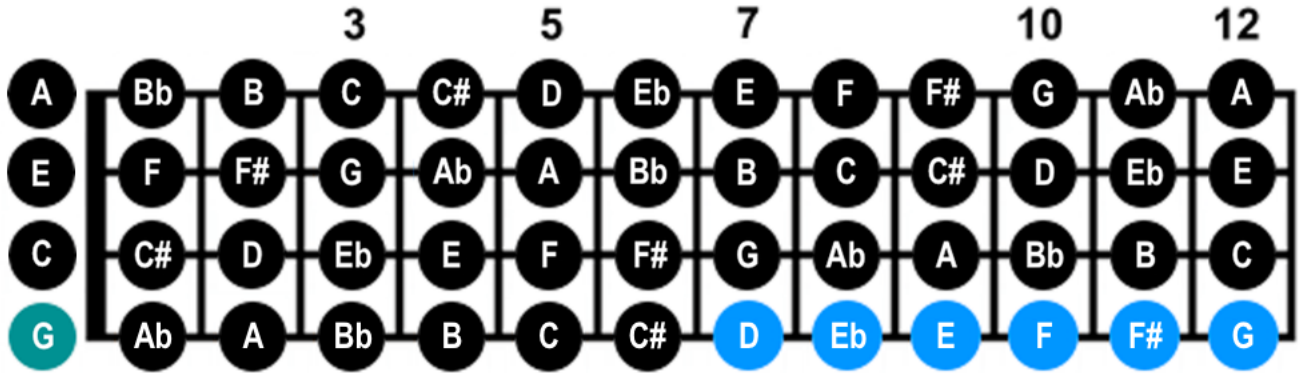

UkeFarm

Fret	7	8	9	10	11	12
4th String	D	E\flat	E	F	F\sharp	G
	D	E \flat maj7	Em	Fm7	F \sharp m7 \flat 5	G6
	